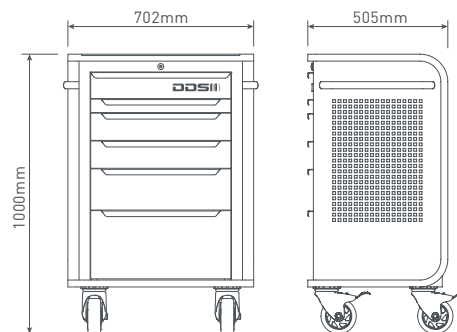

■ 寸法図/Dimensions

※受注生産なので納品に時間がかかることがあります。 ※Since the make-to-order production, the delivery may take time.