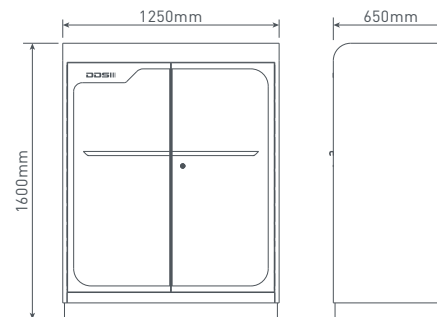

■ 寸法図/Dimensions

※安全を保証する製品ではありませんので取り扱いには十分ご注意ください。 ※This product is not guaranteed to be safe and should be handled with care.
※受注生産なので納品に時間がかかることがあります。 ※Since the make-to-order production, the delivery may take time.