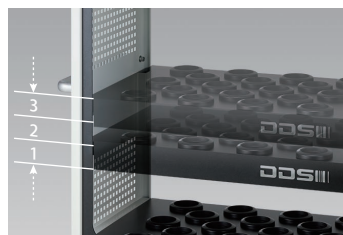

Creative inspiration!

**DDS** wagon  
TWS-30/32/40/50

**DDS wagon TWS-30/32/40/50**

## 美しさに定評があるDDS Wagonに 安全性をプラスしました

We added safety to DDS Wagon  
which had a good reputation for beauty.

3段階可動棚  
3-stage movable shelf.

使用時天板開閉  
Open close top plate when in use.

最下部フリー棚  
Bottom free shelf.

### ■ ツールワゴン (安全天板付き) 仕様

- 種類 : TWS-30/32/40/50
- サイズ : W750×D450×H1200 (mm)
- 材質 : 鉄 (取手部ステンレス)
- 耐荷重 : 300kg (各段100kg)
- 基本色 : ホワイト&ブラック (オーダーカラーはオプション)
- ツール数 : TWS-30 (46本) BT30  
TWS-32 (46本) HSK-E32  
TWS-40 (36本) BT40 / HSK-A63 兼用  
TWS-50 (20本) BT50 / HSK-A100 兼用
- 重量 : 30kg
- 価格 : オープン価格 (送料別途)

### ■ Tool Wagon (with safety top plate) Specifications

- Models : TWS-30/32/40/50
- Size : W750×D450×H1200 (mm)
- Material : Iron body/Stainless steel handle
- Load capacity : 300kg (100kg each stage)
- Color : White x Black (custom colors optional)
- Number tools : TWS-30 (46 pcs) BT30  
TWS-32 (46 pcs) HSK-E32  
TWS-40 (36 pcs) BT40 / HSK-A63 combined use  
TWS-50 (20 pcs) BT50 / HSK-A100 combined use
- Weight : 30kg
- Price : Open (shipping charged separately)