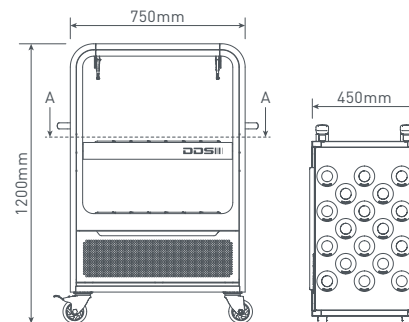

■ 寸法図/Dimensions

※安全を保証する製品ではありませんので取り扱いには十分ご注意ください。 ※This product is not guaranteed to be safe and should be handled with care.
※受注生産なので納品に時間がかかることがあります。 ※Since the make-to-order production, the delivery may take time.